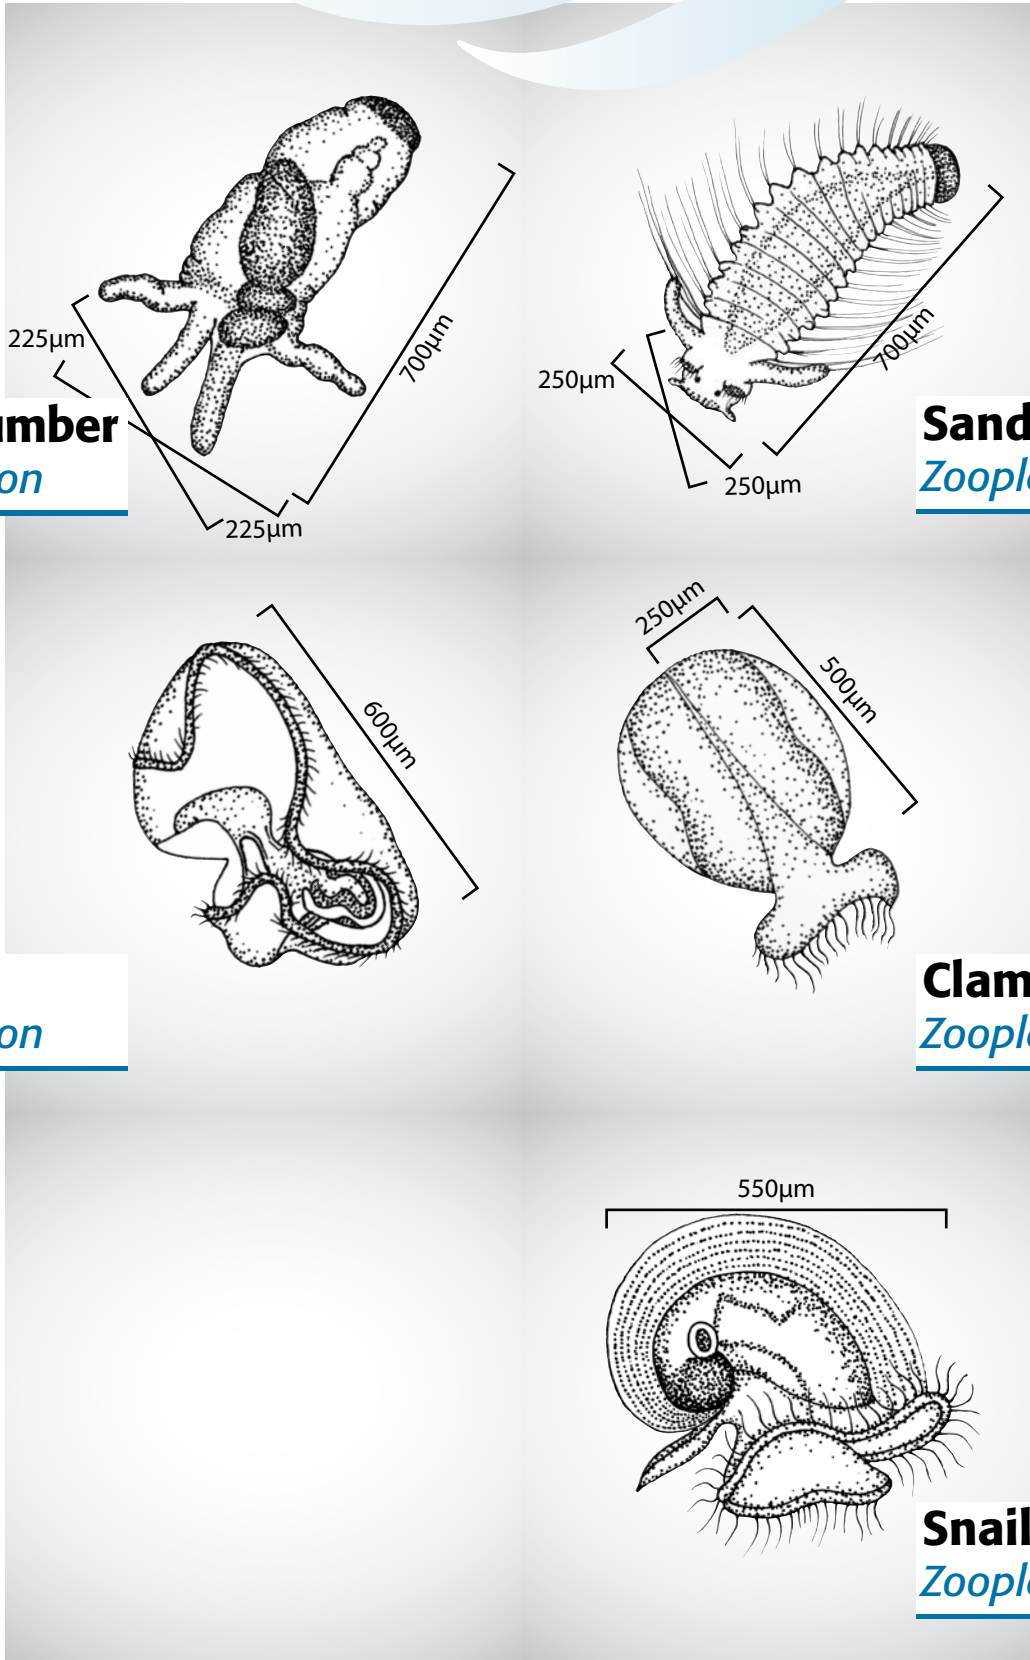

SEATTLE AQUARIUM

Plankton Guide

Diatom
Phytoplankton

Copepod
Zooplankton

Chain Diatom
Phytoplankton

Barnacle
Zooplankton

Dinoflagellate
Phytoplankton

Crab
Zooplankton

SEATTLE AQUARIUM

Plankton Guide

Sea Cucumber
Zooplankton

Sand Worm
Zooplankton

Sea Star
Zooplankton

Clam
Zooplankton

Snail
Zooplankton