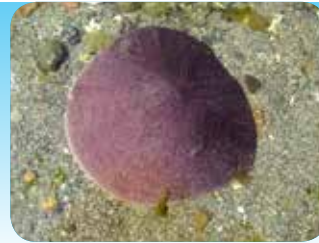

INVERTEBRATES:

ኢ ደንደንሴዎች

SEATTLE AQUARIUM

FIELD GUIDE

exploring
Puget Sound Beaches

Sea anemone
የሃይቅ አኒሞን

Barnacle
ትንንሽ አሳዎች

Dungeness crab
ደንጅነስ ሸርጣን

Kelp crab
ከልፕ ሸርጣን

Hermit crab
ባህታዊ ሸርጣን

Purple sea star
ወደን ጠጭ የሀይቅ ኮከብ

Sunflower sea star
የሱፍ አበባ የሀይቅ ኮከብ

Sea urchin
የሀይቅ ዩርቺን

Sand dollar
ሼል

Sea cucumber
የሀይቅ የፈረንጅ ዱባ

Sea slug
የሀይቅ የቅጠል ትል

Moon snail
የጨረቃ ቀንድ አውጣ

Cockle clam
ኮከል ከላም

Mussel
ትንንሽ የባህር ውስጥ እንስሳት

Chiton
ቺዮን

Whelk
ቀንድ አውጣ

Limpet
ሊምፔት

Octopus
ስምንት እግር አሳ

FISH:

አሳ

Tide pool sculpin
የባህል ስክልፒን

Shiner perch
አንፀባራቂ ፐርች

Salmon
ትልቅ አሳ የሚበላ

Gunnel
ንገል

MARINE MAMMALS:

የባህር እንስሳት

Harbor seal
ሀርቦር ሲል